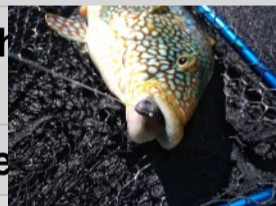

Pêche aux leurres initiation ou pêche aux posées : 4h

Accompagnant
ant

Pêcheur

Avec marin professionnel ou guide de pêche

Sur vedette de 12 ou 10m ou semi rigide de 10m

Sortie 4h basse saison

60,00 €

95,00 €

Sortie 4h haute saison

70,00 €

105,00 €

Privatisation du bateau Basse saison

535,00 €

Privatisation du bateau Haute saison

Pêche aux leurres perfectionnement : 6h

Down jigging, tenya ... possibilité également de pêche aux posées

Avec moniteur guide de pêche

Bateau utilisé vedette de 10m (r) semi rigide de 10m avec 400cv

Navigation côtière autour de l'île

Sortie 6h basse saison

100,00 €

135,00 €

Sortie 6h haute saison

110,00 €

Pêche aux leurres large 8h

Pointe des îles (Oleron et Re) / Epaves / fausse chavarache ...

Jusqu a 20 miles des côtes max.

Pêche aux thons possibles

Sortie 8h basse saison

120,00 €

190,00 €

Sortie 8h haute saison